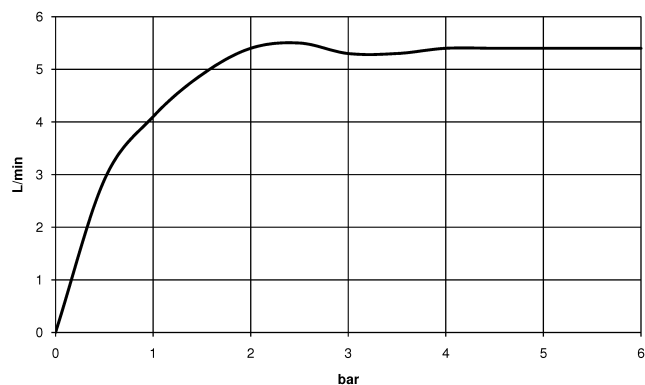

**DORNBRAUCHT YAMOU Waschtisch-Dreilochbatterie mit Ablaufgarnitur -
Chrom**

20 713 831

- Ausladung 125 mm
- runder luftangereicherter Strahl
- Armaturenhöhe 100 mm
- Höhe bis Luftsprudler 85 mm
- Bohrungsdurchmesser Seitenventil 32 mm
- Bohrungsdurchmesser Auslauf 35 mm
- Rosette Ø 60 mm
- 2x Druckschlauch M 8 x 1 eingeschraubt, dichtheitsgeprüft
- Durchfluss max. 6,8 l/min
- Rosette Ø 60 mm

Chrom

20 713 831-00

Soft Black

20 713 831-69

**DORNBRACHT YAMOU Waschtisch-Dreilochbatterie mit Ablaufgarnitur -
Chrom**

20 713 831
mm [inches]

Durchflussdiagramm

Zertifikate