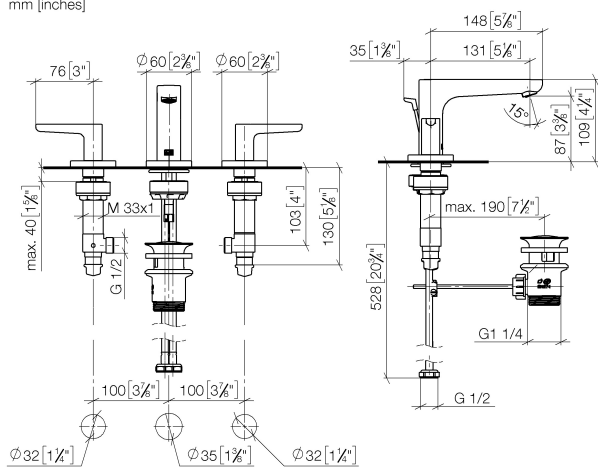

**DORNBRAUCHT YAMOU Waschtisch-Dreilochbatterie mit Ablaufgarnitur -
Chrom**

20 713 831

- Ausladung 125 mm
- runder luftangereicherter Strahl
- Armaturenhöhe 100 mm
- Höhe bis Luftsprudler 85 mm
- Bohrungsdurchmesser Seitenventil 32 mm
- Bohrungsdurchmesser Auslauf 35 mm
- Rosette Ø 60 mm
- 2x Druckschlauch M 8 x 1 eingeschraubt, dichtheitsgeprüft
- Durchfluss max. 6,8 l/min
- Rosette Ø 60 mm

Chrom

20 713 831-00

Soft Black

20 713 831-69

**DORNBRACHT YAMOU Waschtisch-Dreilochbatterie mit Ablaufgarnitur -
Chrom**

20 713 831
mm [inches]

Durchflussdiagramm

Zertifikate

WRAS_2310319. AbP_10175. ACS_23 ACC NY
501.

DORNBRACHT YAMOU Waschtisch-Dreilochbatterie mit Ablaufgarnitur - Chrom

20 713 831

Ersatzteilstückliste

Nr.	Artikelnummer	Benennung	Verbaumenge	Lieferzeit
1	90 20 83 067 00-00	Griff (hot)	1	-
	Ersatzteil nicht mehr bestellbar, bitte bestellen Sie den Nachfolgeartikel			
2	90 30 11 301 00 90	Befestigungssatz	2	-
	Ersatzteil nicht mehr bestellbar, bitte bestellen Sie den Nachfolgeartikel			
3	90 17 11 061 00 90	Seitenteil	1	-
	Ersatzteil nicht mehr bestellbar, bitte bestellen Sie den Nachfolgeartikel			
4	90 19 83 014 00-00	Auslauf	1	-
	Ersatzteil nicht mehr bestellbar, bitte bestellen Sie den Nachfolgeartikel			
5	90 30 04 114 00 90	Schlauch	1	-
	Ersatzteil nicht mehr bestellbar, bitte bestellen Sie den Nachfolgeartikel			
6	90 30 11 309 01 90	Einsatz	1	-
	Ersatzteil nicht mehr bestellbar, bitte bestellen Sie den Nachfolgeartikel			
7	90 30 11 309 00 90	Befestigungssatz	1	-
	Ersatzteil nicht mehr bestellbar, bitte bestellen Sie den Nachfolgeartikel			
8	90 20 83 066 00-00	Griff (cold)	1	-
	Ersatzteil nicht mehr bestellbar, bitte bestellen Sie den Nachfolgeartikel			
9	90 17 11 060 00 90	Seitenteil	1	-
	Ersatzteil nicht mehr bestellbar, bitte bestellen Sie den Nachfolgeartikel			
10	90 11 01 200 00-00	Ablaufgarnitur	1	2